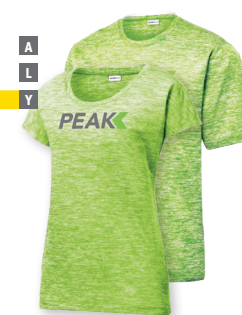

\$11.98

LST361 **L**

SPORT-TEK® LONG SLEEVE HEATHER COLORBLOCK CONTENDER™ TEE

\$13.98

ST361LS **A**

SPORT-TEK® POSICHARGE® ELECTRIC HEATHER TEE

\$11.98

ST390 **A**
LST390 **L**
YST390 **Y**