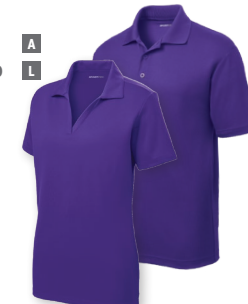

SPORT-TEK® POSICHARGE® RACERMESH® POLO

$11.98

ST640 A

LST640 L